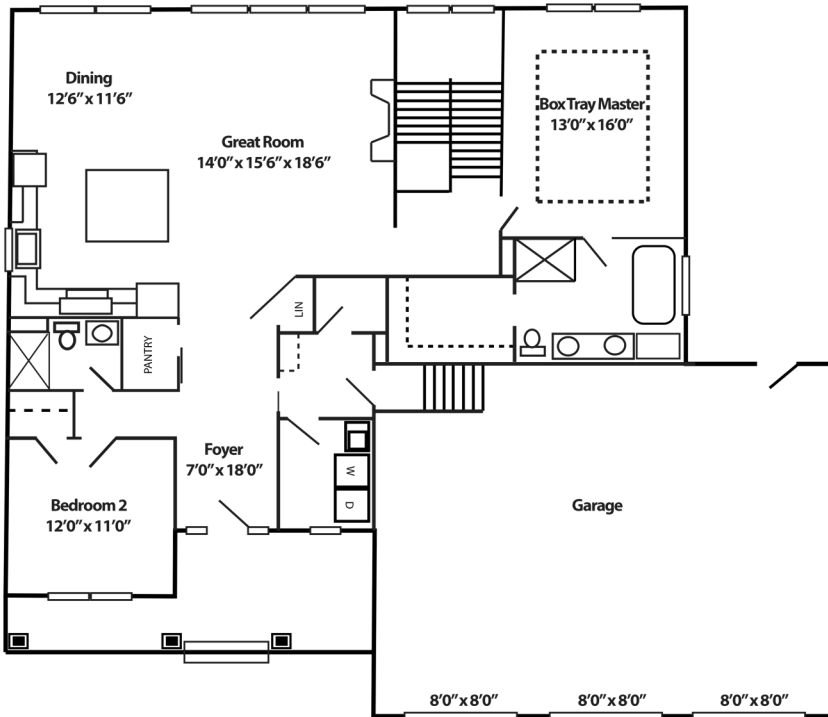

— The Knoll —

Square Footage:

Main Level	1,695
<u>Lower Level</u>	<u>Unfin.</u>
Total:	1,695