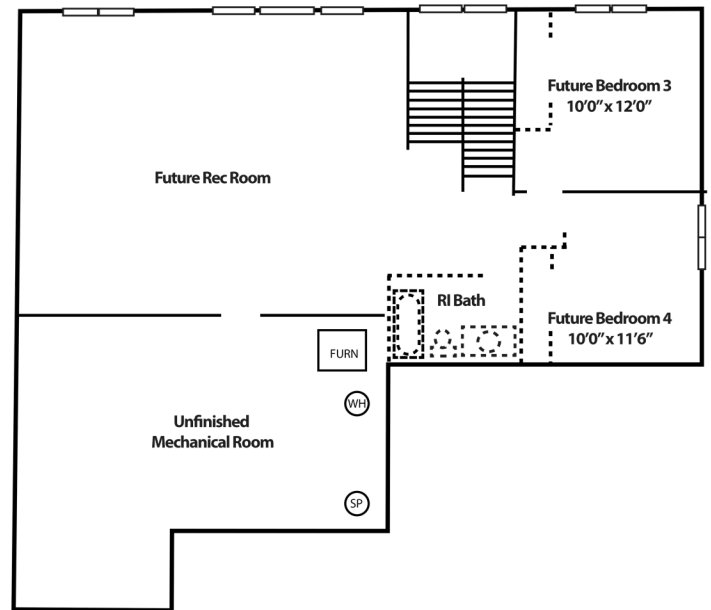

— The Knoll —

Square Footage:

Main Level	1,695
<u>Lower Level</u>	<u>Unfin.</u>
Total:	1,695